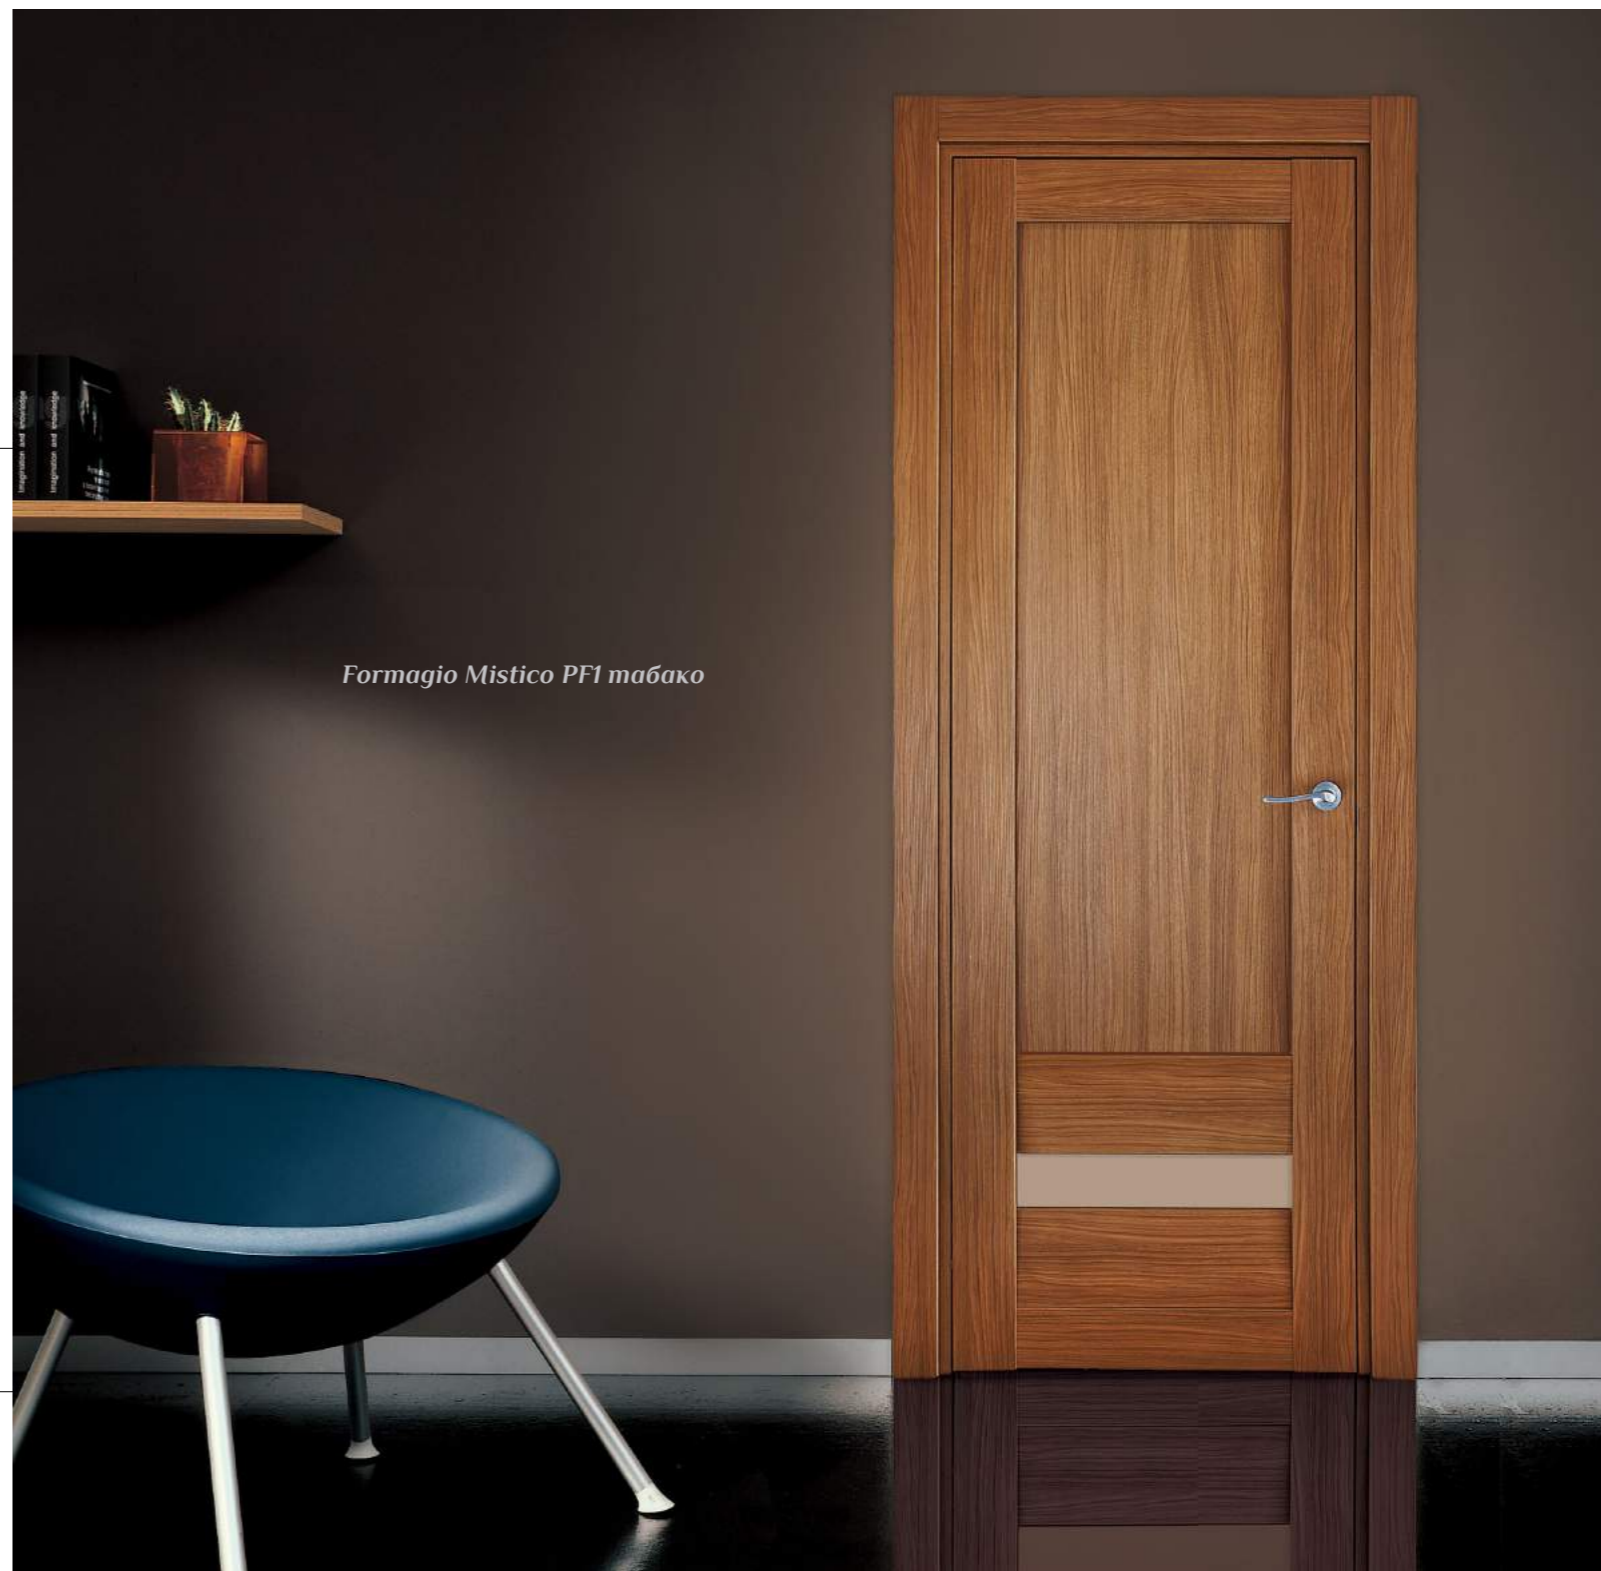

Formagio Mistico PF табако

Formagio Mistico PF1 табако