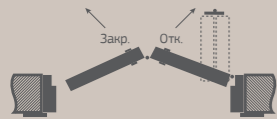

Двери-книжки