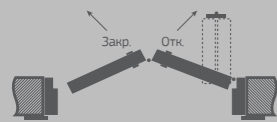

Симметричная конструкция

Роторные двери